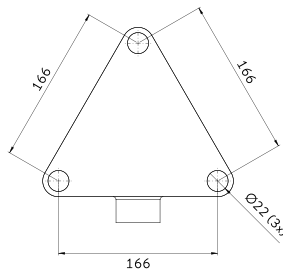

FLAGGSTÅNG ISS EXKLUSIV

Flagpole ISS Exclusive

	6 m	8 m	9 m	10 m	12 m	14 m	16 m	18 m
Vikt - kg Weight	27	30	32	43	47	101	109	118
Toppdiameter - mm Top diameter	65	65	65	65	65	65	65	65
Bottendiameter - mm Bottom diameter	115	115	115	135	135	175	175	175
Höjd rot till vev - mm Height base to winch	900	900	900	900	900	900	900	900
Rek. flaggstorlek - m² Rec. flag size	2,5	3,75	4,5	4,5	6	8	10	11,25
Vindtest av RISE - m/s Wind load test by RISE	85	60	51	66	52	58	54	50

Markplatta 5-12 m
Ground plate 5-12 m

Markplatta 14-18 m
Ground plate 14-18 m

Markfäste 5-12 m
Flagpole Base 5-12 m

Markfäste 14-18 m
Flagpole Base 14-18 m