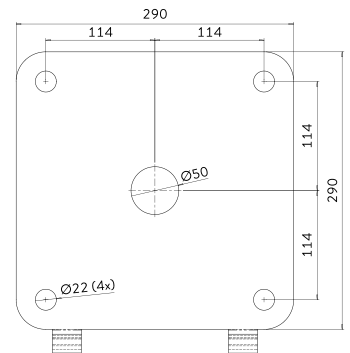

FLAGGSTÅNG ISS EXKLUSIV

Flagpole ISS Exclusive

	6 m	8 m	9 m	10 m	12 m	14 m	16 m	18 m
Vikt - kg Weight	27	30	32	43	47	101	109	118
Toppdiameter - mm Top diameter	65	65	65	65	65	65	65	65
Bottendiameter - mm Bottom diameter	115	115	115	135	135	175	175	175
Höjd rot till vev - mm Height base to winch	900	900	900	900	900	900	900	900
Rek. flaggstorlek - m² Rec. flag size	2,5	3,75	4,5	4,5	6	8	10	11,25
Vindtest av RISE - m/s Wind load test by RISE	85	60	51	66	52	58	54	50

Markplatta 5-12 m
Ground plate 5-12 m

Markplatta 14-18 m
Ground plate 14-18 m

Markfäste 5-12 m
Flagpole Base 5-12 m

Markfäste 14-18 m
Flagpole Base 14-18 m