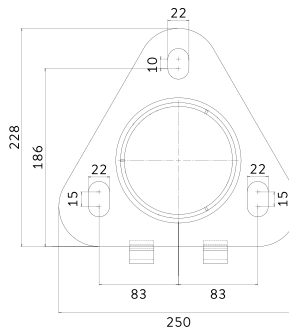

FLAGGSTÅNG ISS EXKLUSIV

Flagpole ISS Exclusive

	6 m	8 m	9 m	10 m	12 m	14 m	16 m	18 m
Vikt - kg Weight	27	30	32	43	47	101	109	118
Toppdiameter - mm Top diameter	65	65	65	65	65	65	65	65
Bottendiameter - mm Bottom diameter	115	115	115	135	135	175	175	175
Höjd rot till vev - mm Height base to winch	900	900	900	900	900	900	900	900
Rek. flaggstorlek - m² Rec. flag size	2,5	3,75	4,5	4,5	6	8	10	11,25
Vindtest av RISE - m/s Wind load test by RISE	85	60	51	66	52	58	54	50

Markplatta 5-12 m
Ground plate 5-12 m

Markplatta 14-18 m
Ground plate 14-18 m

Markfäste 5-12 m
Flagpole Base 5-12 m

Markfäste 14-18 m
Flagpole Base 14-18 m