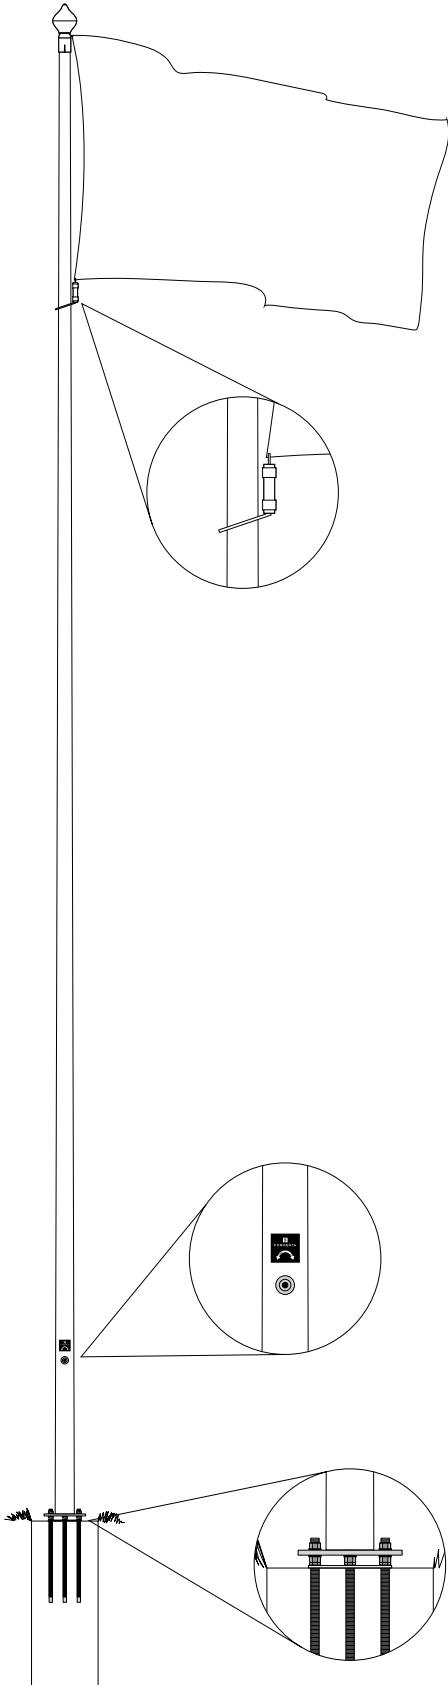

FLAGGSTÅNG ISS EXKLUSIV

Flagpole ISS Exclusive

	6 m	8 m	9 m	10 m	12 m	14 m	16 m	18 m
Vikt - kg Weight	27	30	32	43	47	101	109	118
Toppdiameter - mm Top diameter	65	65	65	65	65	65	65	65
Bottendiameter - mm Bottom diameter	115	115	115	135	135	175	175	175
Höjd rot till vev - mm Height base to winch	900	900	900	900	900	900	900	900
Rek. flaggstorlek - m² Rec. flag size	2,5	3,75	4,5	4,5	6	8	10	11,25
Vindtest av RISE - m/s Wind load test by RISE	85	60	51	66	52	58	54	50

Markplatta 5-12 m
Ground plate 5-12 m

Markplatta 14-18 m
Ground plate 14-18 m

Markfäste 5-12 m
Flagpole Base 5-12 m

Markfäste 14-18 m
Flagpole Base 14-18 m